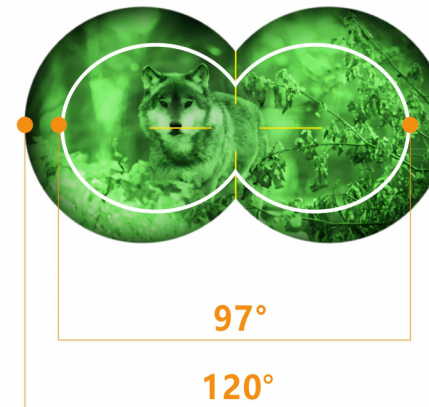

DTG-18/18N/18F

四目全景夜视仪

产品描述

PRODUCT DESCRIPTION

DTG-18N是根据美国GPNVG-18研发的一款具有地面全景观察能力的全景夜视仪。其目的是在黑暗环境中为用户提供更多信息，并更快地完成OODA循环（观察、定向、决策、行动）。

DTG-18N最显著的特点是它有四个像管和四个在全景方向排列的物镜。两个中间的镜头像传统的双目夜视一样指向前方，为用户提供更多的深度感知，而另外两个镜头偏离中心稍微向外指，以增加周边视野。右边的两个管子和左边的两个管子在目镜处进行图像拼接和融合。用户看到两个中央图像与外围图像重叠，从而获得前所未有的120°视野。

产品特点

CHARACTERISTICS

**全球真正实现大视场
120°全景观察**

**视度连续可调+ / - 3°
无需更换视度片**

图像无畸变

连续可调屈光度设计

型号	DTG-18	DTG-18N	DTG-18F
像增强器等级	超二代/三代(可选)	超二代/三代(可选)	超二代/三代(可选)
光学倍率	1X	1X	1X
视场角(°)	120×50 +/-2°	120×50 +/-2°	120×50 +/-2°
视度范围	+2.5~-3.5	+2.5~-3.5	+2.5~-3.5
状态检测	上翻关机	上翻关机	上翻关机/ 侧翻关机
自动亮度控制	支持	支持	支持
强光保护	支持	支持	支持
辅助光源	850nm 20mW	850nm 20mW	850nm 20mW
红外状态指示	支持	支持	支持
低电压指示	支持	支持	支持
供电方式	锂电池 (CR123x1)/CR123x4 (电池盒)	锂电池 (CR123x1)/CR123x4/AAx4 (电池盒)	锂电池 (CR123x1)/CR123x4/AAx4 (电池盒)
光学畸变	1%Max	1%Max	1%Max
目镜出瞳距离	30mm	30mm	30mm
目镜出瞳孔径	8mm	8mm	8mm
适用温度 (°C)	-40--+55°C	-40--+55°C	-40--+55°C
湿度范围	5%-95%	5%-95%	5%-95%
防水等级	IP65/IP67	IP65/IP67	IP65/IP67
产品尺寸(mm)	155x136x83mm	150x130x75mm	150x130x75mm
产品重量	590g(外壳) 880g(整机)	495g(外壳) 780g(整机)	552g(外壳) 820g(整机)