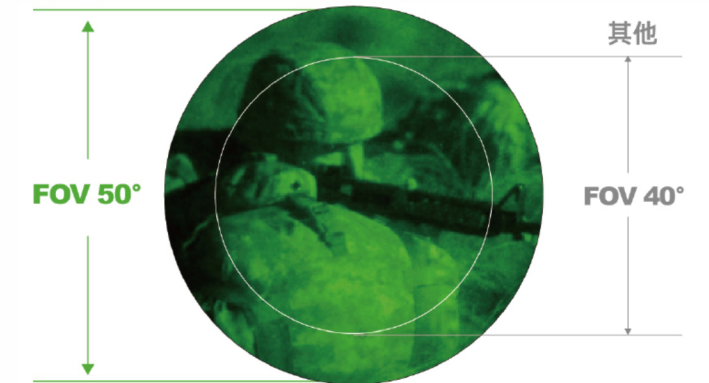

视场 40°/50° (可选)

上翻关机 / 侧翻关机

无畸变

DTS-31L

DTS-31P

NORKEY

型号	DTS-31N
像增强器等级	超二代/三代 (可选)
光学倍率	1X
分辨率	63-70 lp/mm
视场角(°)	50+/-2(40 可选)
视度范围	+/-5
状态检测	上翻关机, 侧翻关机
光学畸变	0.5%Max
自动亮度控制	支持
强光保护	支持
辅助光源	850nm 20mW
红外状态指示	支持
电池低电压指示	支持
电池类型	CR123A
电池寿命	60h/300h电池盒(可选)
出瞳距离	30mm
目镜孔径	8mm
目间距	50-80mm
适用温度	40--+55°C
相对湿度	5%-95%
防水等级	P65/IP67
产品尺寸(mm)	115x178x85mm
产品重量	452g(外壳)523g(整机)