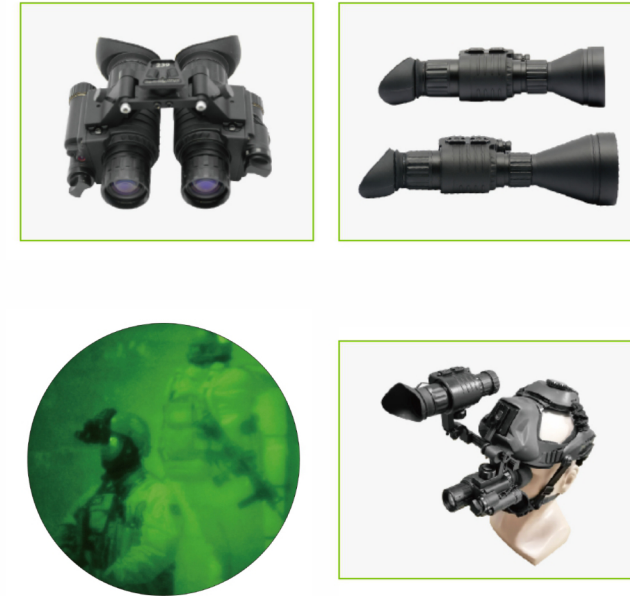

DT-NH8XX

单目单筒夜视仪

产品描述

PRODUCT DESCRIPTION

DT-NH821是我司开发的新产品。它具有卓越的性能、小巧的体积、轻便的重量、成像清晰，操作简单。通过更换物镜(或增倍镜)可以改变放大倍数。

该产品安装在连接支架上作为双目双筒夜视仪使用，也可以拆开作为两个单筒夜视仪使用。它内置红外辅助光源，并具有自动强光保护功能。该产品非常实用，具有广泛的应用范围。

产品特点

CHARACTERISTICS

高品质 / 高性价比

全金属外壳

两个单筒可以组合使用，也可以拆开单独使用

型号	DT-NH821
增强器等级	超二代/三代 (可选)
光学放大倍数	1X(3X/4X/5X)
分辨率(lp/mm)	60-64
S/N1(dB)	18-24
视场角(°)	42+/-3
状态检测	上翻关机/侧翻关机
自动亮度控制	支持
强光保护	支持
辅助光源	850nm 20mW
红外状态指示	支持
电池低电压指示	支持
视度范围	+5/-5
产品材料	航空铝合金
电源电压	2.6-4.2V
电池类型	CR123(A)×1
适用温度(°C)	40/+50
相对湿度	5%-98%
防水等级	P65(IP67 可选)
产品尺寸(mm)	115x69x54mm(不含眼罩)
产品重量(g)	220g(外壳)/290g(整机)