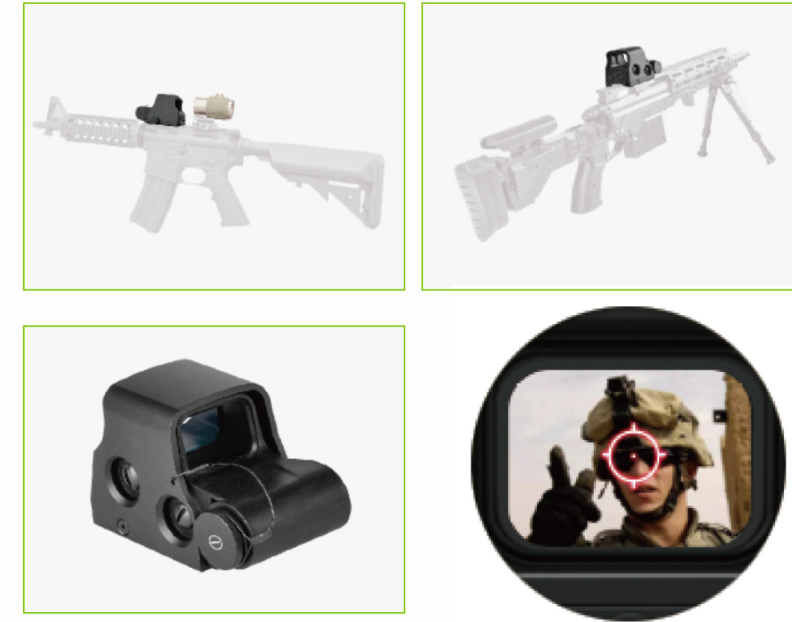

# DT-QX8

全息瞄准镜

### PRODUCT DESCRIPTION

DT-QX8是一款高性能、日夜两用激光全息瞄准镜。DT-QX8在侧面提供了个校准按钮，用于基于弹道的垂直和水平校准。

该产品采用优质材料制成，防水达10英尺，且耐用，能承受1000G的冲击，其尺寸和重量便于猎人、专业人士、执法人员携带。它具有体积小、重量轻、使用无视差等优点，是快速瞄准的最佳选择。